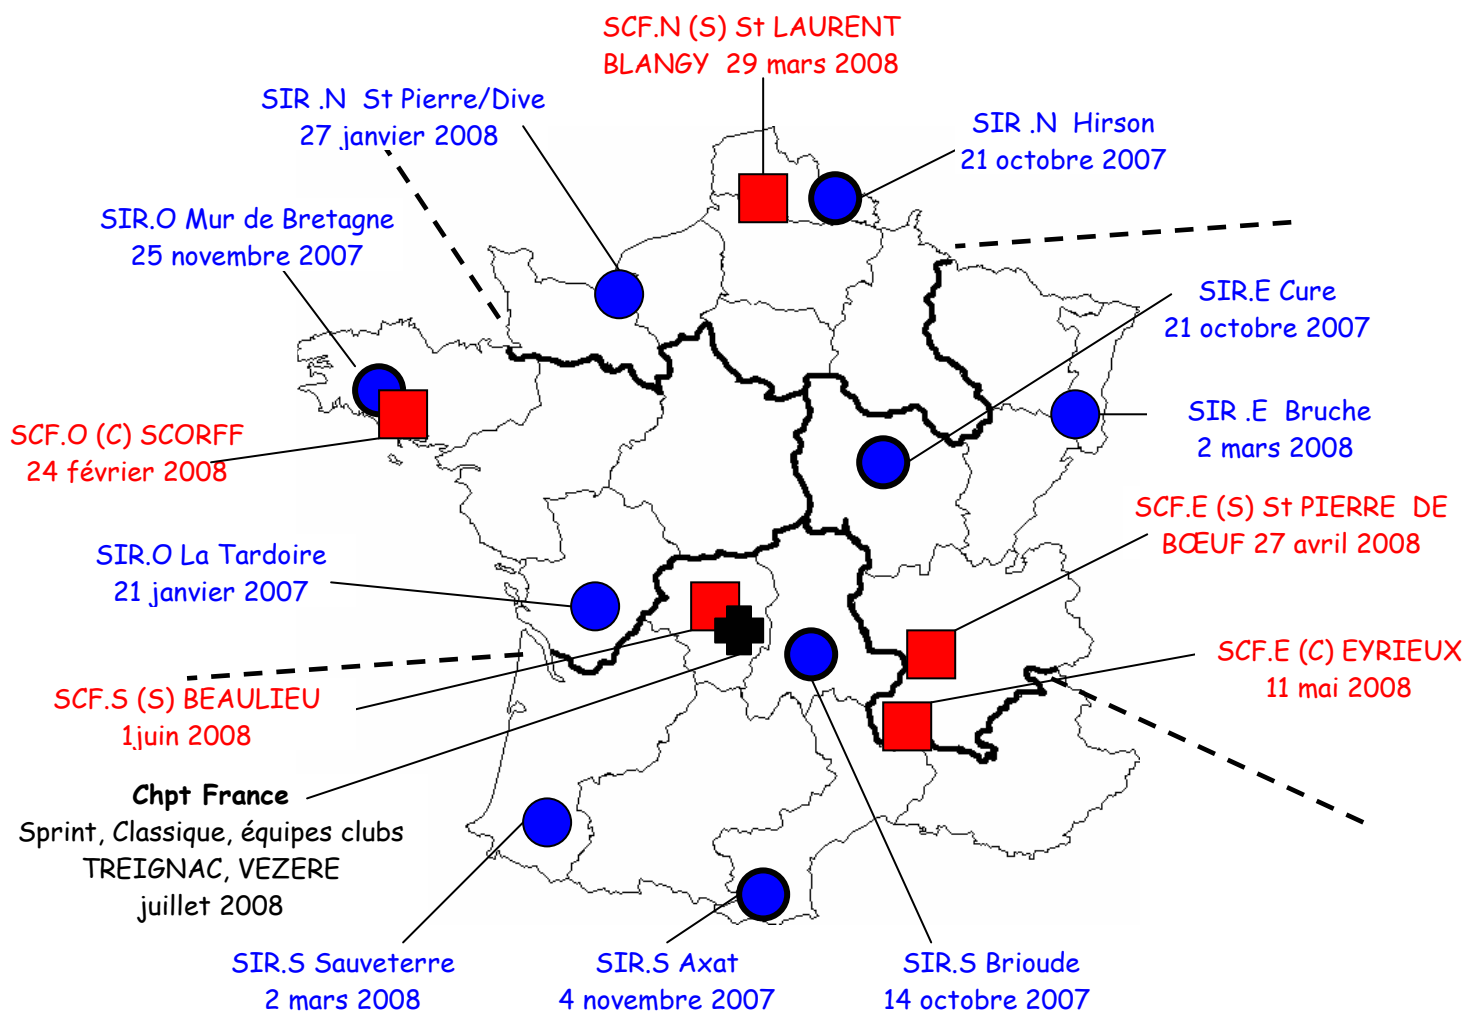

DESCENTE

Calendrier National - Saison 2008

1 septembre 2007 au 31 août 2008

Sélections Inter-régions	Sélections Championnat de France	Championnats de France
SIRS- BRIOUDE 14 octobre 2007	SCORFF : 24 février 2008	SPRINT CLASSIQUE EQUIPES CLUBS TREIGNAC , Vézère 10 au 14 Juillet
SIRE- CURE : 21 octobre 2007	<i>Classique</i>	
SIRN- HIRSON : 21 octobre 2007	St LAURENT BLANGY : 29 mars 08	
SIRS-AXAT : 4 novembre 2007	<i>Sprint</i>	
SIRO- MUR DE BRET : 25 nov 07	St PIERRE DE BŒUF : 27 avril 2008	
SIRO- TARDOIRE : 21 janvier 2008	<i>Sprint</i>	
SIRN- St PIERRE/DIVE : 27 janv 2008	EYRIEUX : 11 mai 2008	
SIRS-GAVE D'OLORON : 02 mars 2008	<i>Classique</i>	
SIRE-BRUCHE: 2 mars 2008	BEAULIEU/DORDOGNE : 1 juin 2008	
	<i>Sprint</i>	